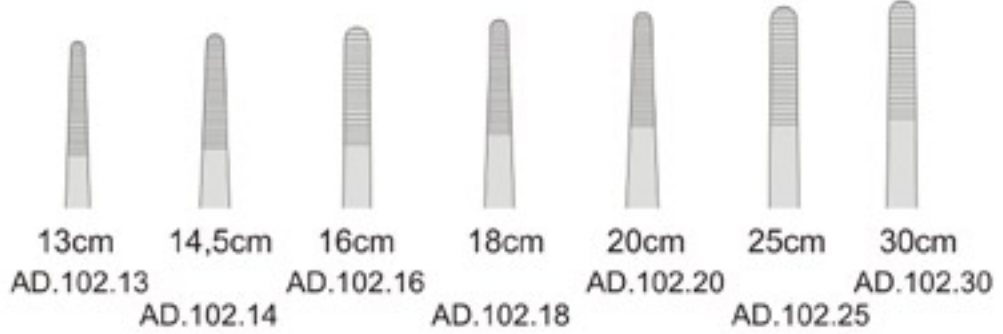

AD

schmal - slender - élancées - étroites - strette

Standard

Semken 12cm
AD.134.12

Semken 12cm
AD.135.12

Semken 15cm
AD.134.15

Semken 12cm
AD.370.12

Semken 12cm
AD.371.12