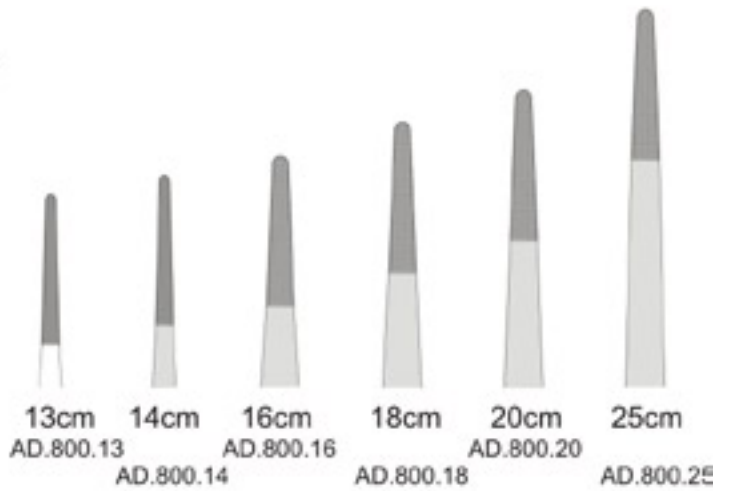

HM PINZETTEN DISSECTING FORCEPS WITH TC

PINZAS DE DISECCIÓN CON INSERCIÓNES DE TUNGSTENO
PINCES PLAQUETTES EN CARBURE DE TUNGSTÈNE
PINZETTE PER DISSEZIONE CON TAGLIO IN CARBURO DI TUNGSTENO

AD

Adson