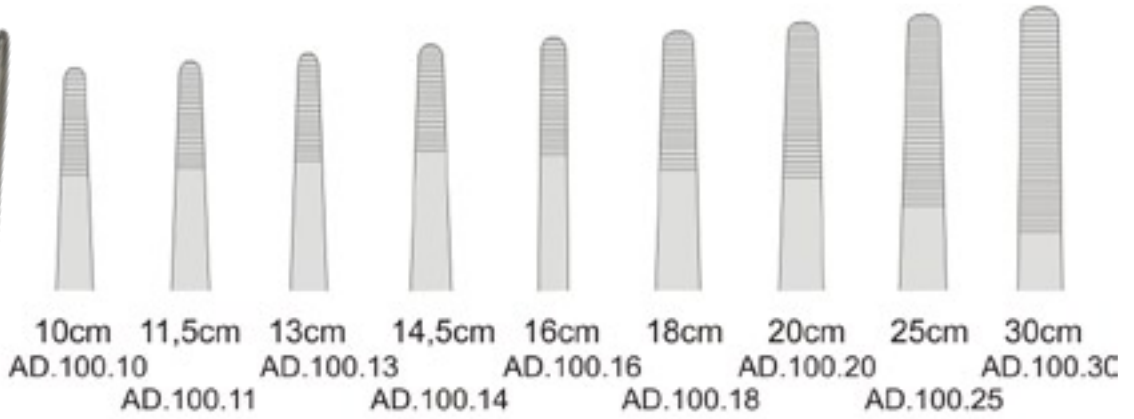

Ausgabe: 12/2010

CERTIFICATES DIN EN ISO 13485

MEDE Technik

Rudolf-Diesel-Str. 13
D-78576 Emmingen

Tel: +49 (0)7465 893
Fax: +49 (0)7465 2262

info@mede.de
www.mede.de

ANATOMISCH PINZETTEN
DRESSING FORCEPS

PINZAS DE DISECCIÓN
 PINCES À DISSECTION
 PINZE ANATOMICHE PER DISSEZIONE

AD

schmal - slender - élancées - étroites - strette

Standard

Semken 12cm
AD.134.12

Semken 12cm
AD.135.12

Semken 15cm
AD.134.15

Semken 12cm
AD.370.12

Semken 12cm
AD.371.12