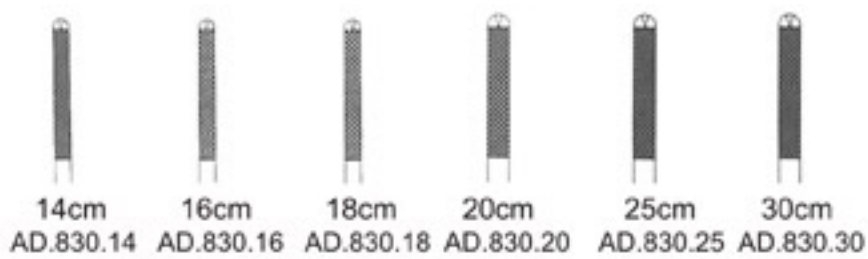

HM PINZETTEN DISSECTING FORCEPS WITH TC

PINZAS DE DISECCIÓN CON INSERCIÓNES DE TUNGSTENO
PINCES PLAQUETTES EN CARBURE DE TUNGSTÈNE
PINZETTE PER DISSEZIONE CON TAGLIO IN CARBURO DI TUNGSTENO

AD

Standard