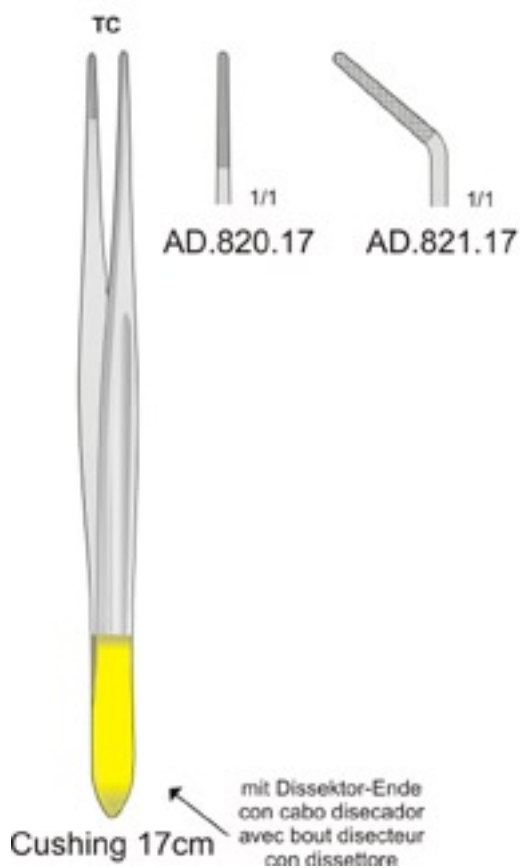

8cm	9cm	10,5cm	11,5cm	12,5cm	8cm	9cm	10,5cm	11,5cm	12,5cm
AD.700.08	AD.700.09	AD.700.10	AD.700.11	AD.700.12	AD.701.08	AD.701.09	AD.701.10	AD.700.11	AD.701.12

Gerade ohne Stift

Splitter Pinzette

Article No.	Size
AD.704.08	8,0cm

AD

Oehler

Standard

Adson

Adson

Semken

AD

HM PINZETTEN
DISSECTING FORCEPS WITH TC

16cm
 AD.851.16

20cm
 AD.851.20

25cm
 AD.851.25

16cm
 AD.852.16

20cm
 AD.852.20

25cm
 AD.852.25

16cm
 AD.853.16

20cm
 AD.853.20

Evans 25cm
 AD.855.25