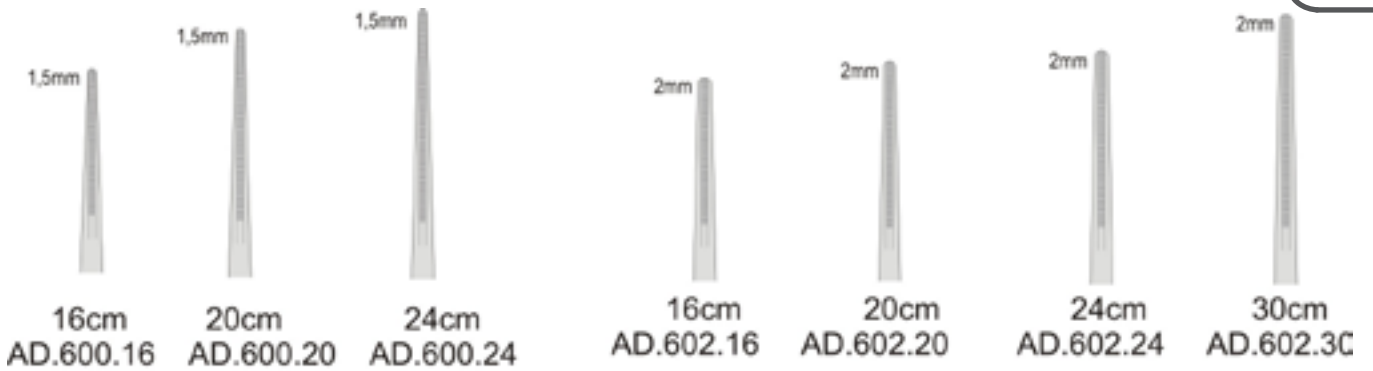

Standard

	schmal slender élancées estrites strette	schmal slender élancées estrites strette	fein delicate finas délicates gracili	schmal slender élancées estrites strette	fein delicate finas délicates gracili	schmal slender élancées estrites strette	schmal slender élancées estrites strette	schmal slender élancées estrites strette
13,0cm	14,5cm	14,5cm	16,0cm	16,0cm	18,0cm	20,0cm	25,0cm	
AD.302.13	AD.302.14	AD.304.14	AD.302.16	AD.304.16	AD.302.18	AD.302.20	AD.302.25	

AD.744.03

Graefe 11cm
EB.540.11

Graefe 11cm
EB.542.11

Cottle 10,0cm
FB.126.10

De Bakey

SPLITTERPINZETTEN
SPLINTER FORCEPS

PINZAS PARA ESPINAS
 PINCES À ÉCHARDES
 PINZE PER SCHEGGE

AD

8cm	9cm	10,5cm	11,5cm	12,5cm	8cm	9cm	10,5cm	11,5cm	12,5cm
AD.700.08	AD.700.09	AD.700.10	AD.700.11	AD.700.12	AD.701.08	AD.701.09	AD.701.10	AD.700.11	AD.701.12

Gerade ohne Stift

Splitter Pinzette

Article No.	Size
AD.704.08	8,0cm