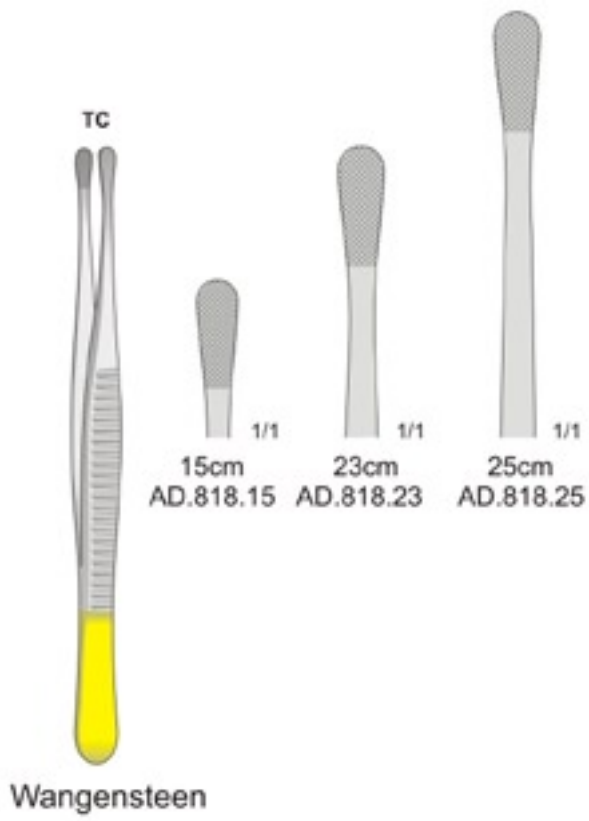

8cm	9cm	10,5cm	11,5cm	12,5cm	8cm	9cm	10,5cm	11,5cm	12,5cm
AD.700.08	AD.700.09	AD.700.10	AD.700.11	AD.700.12	AD.701.08	AD.701.09	AD.701.10	AD.700.11	AD.701.12

Gerade ohne Stift

Splitter Pinzette

Article No.	Size
AD.704.08	8,0cm

AD

Oehler

Standard

Adson

Adson

Semken

AD

HM PINZETTEN
DISSECTING FORCEPS WITH TC

PINZAS DE DISECCIÓN CON INSERCIONES DE TUNGSTENO
 PINCES PLAQUETTES EN CARBURE DE TUNGSTÈNE
 PINZETTE PER DISSEZIONE CON TAGLIO IN CARBURO DI TUNGSTENO

AD

DeBAKEY

16cm
 AD.850.16

20cm
 AD.850.20

25cm
 AD.850.25

16cm
 AD.851.16

20cm
 AD.851.20

25cm
 AD.851.25

16cm
 AD.852.16

20cm
 AD.852.20

25cm
 AD.852.25

16cm
 AD.853.16

20cm
 AD.853.20