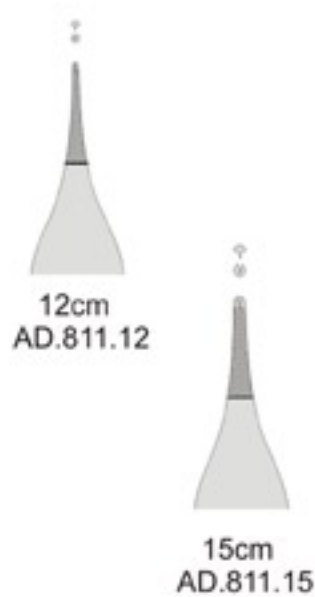

HM PINZETTEN DISSECTING FORCEPS WITH TC

PINZAS DE DISECCIÓN CON INSERCIÓNES DE TUNGSTENO
PINCES PLAQUETTES EN CARBURE DE TUNGSTÈNE
PINZETTE PER DISSEZIONE CON TAGLIO IN CARBURO DI TUNGSTENO

AD

Semken