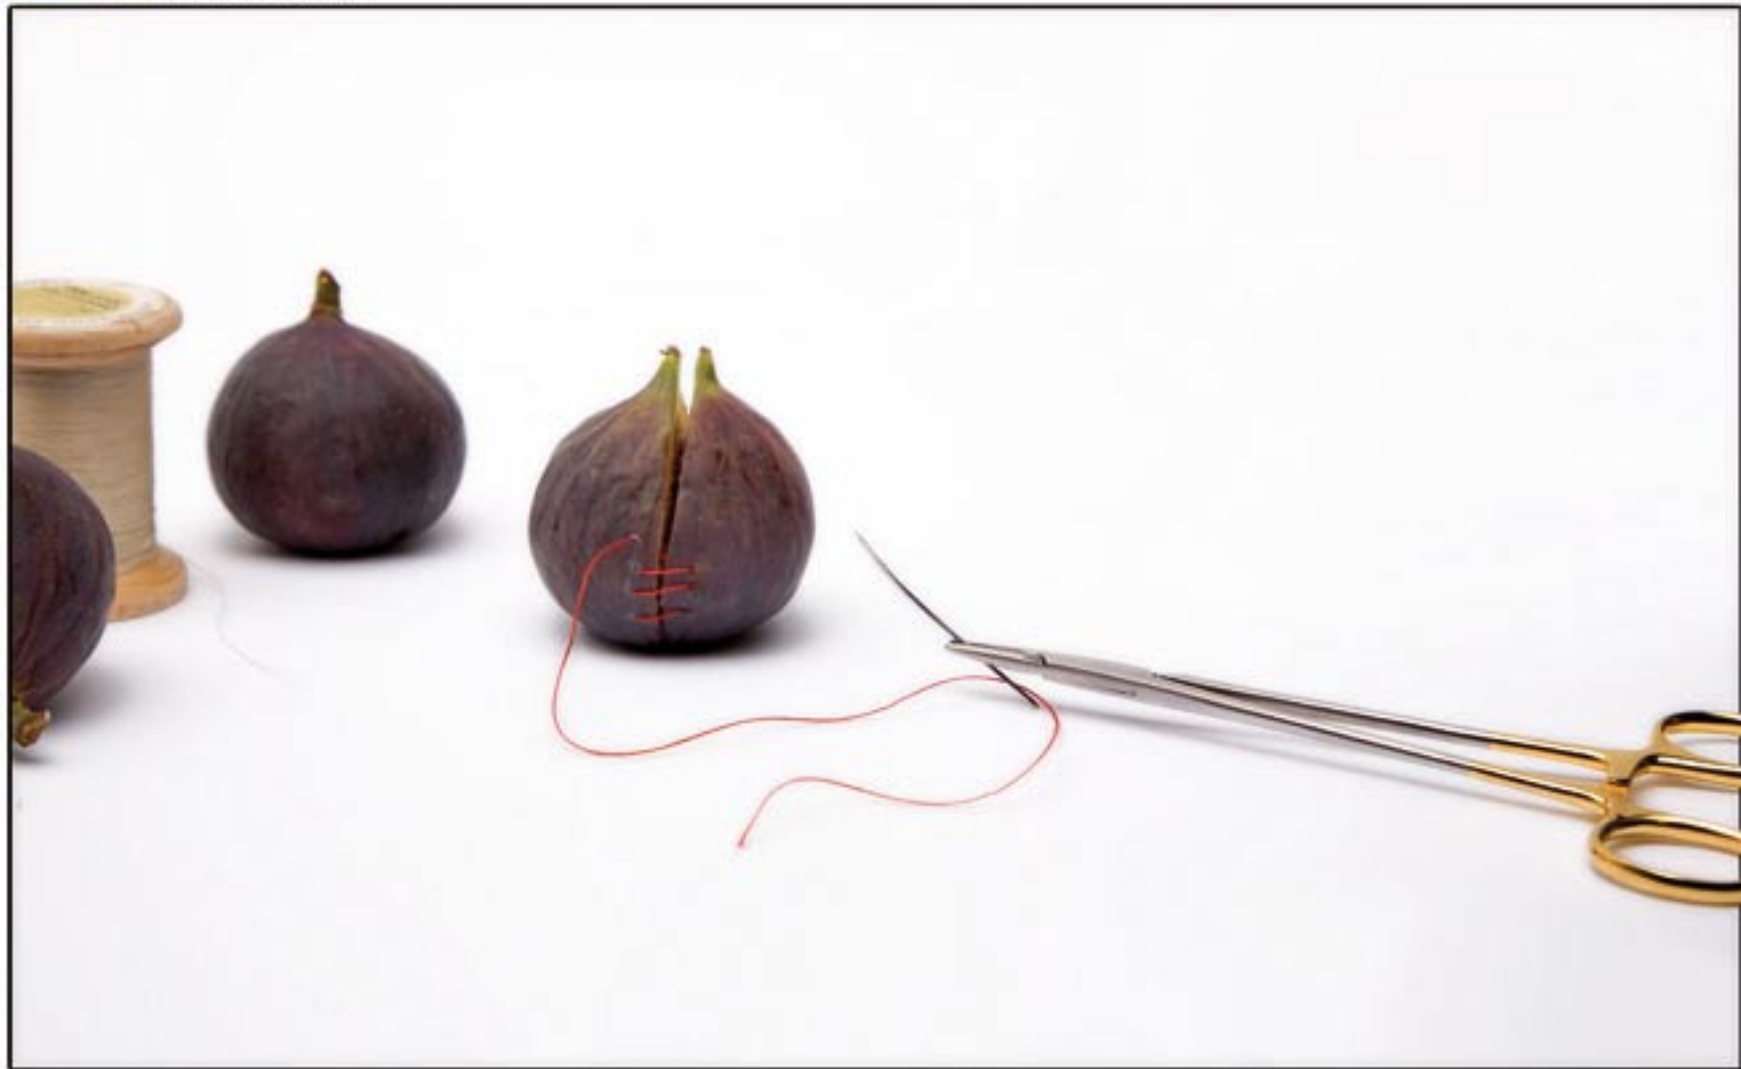

September • September • Septembre • Septiembre

Sa	So	Mo	Di	Mi	Do	Fr	Sa	So	Mo	Di	Mi	Do	Fr	Sa	So	Mo	Di	Mi	Do	Fr	Sa	So	Mo	Di	Mi	Do	Fr	Sa	So
1	2	3	4	5	6	7	8	9	10	11	12	13	14	15	16	17	18	19	20	21	22	23	24	25	26	27	28	29	30
KW 35			KW 36			KW 37			KW 38			KW 39