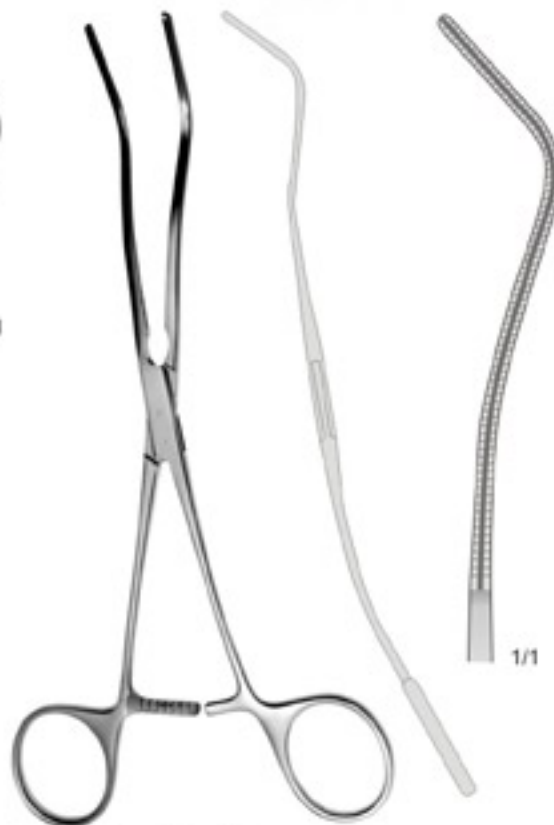

Cooley 20cm
DB.047.20