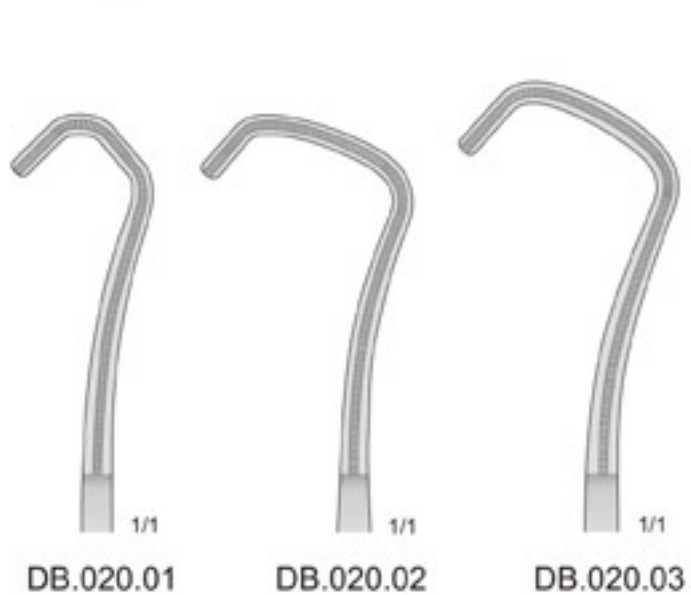

### **DB - ATRAUMATISCHE GEFÄSSKLEMMEN**

Atraumatische Gefäßklemmen

2

info@mede.de  
www.mede.de

**ATRAUMATISCHE GEFÄSSKLEMMEN**  
**ATRAUMATIC VASCULAR CLAMP**

PINZAS VASCULARES CON BOCAS ATRAUMATIC  
PINCE-CLAMPS VASCULAIRES ATRAUMATIQUES  
PINZE VASCOLARI ATRAUMATIC

DB

De Bakey - Brainbridge  
15,5cm

De Bakey - Brainbridge  
18cm

Derra 17cm

## ATRAUMATISCHE GEFÄSSKLEMMEN ATRAUMATIC VASCULAR CLAMP

DB

Leland-Jones

18,5cm  
DB.025.18

19cm  
DB.027.19

De Bakey 18cm  
DB.031.18

1/1

**ATRAUMATISCHE GEFÄSSKLEMMEN**  
**ATRAUMATIC VASCULAR CLAMP**