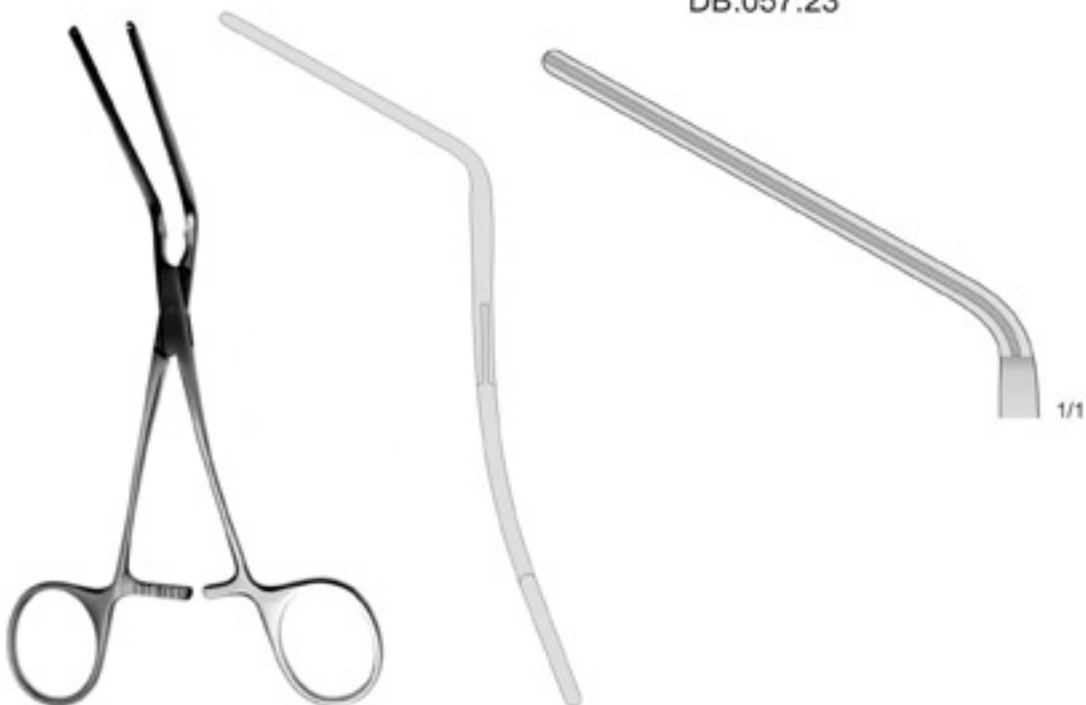

## ATRAUMATIC VASCULAR CLAMP

DB

Cooley 16cm  
DB.045.16

Cooley 20cm  
DB.047.20

De Bakey 15cm

DB.051.15

DB.053.15

**ATRAUMATISCHE GEFÄSSKLEMMEN**  
**ATRAUMATIC VASCULAR CLAMP**

PINZAS VASCULARES CON BOCAS ATRAUMATIC  
PINCE-CLAMPS VASCULAIRES ATRAUMATIQUES  
PINZE VASCOLARI ATRAUMATIC

DB

De Bakey 19cm  
DB.057.19

De Bakey 23cm  
DB.057.23

De Bakey 16,5cm  
DB.059.16

DB

De Bakey 16,5cm  
DB.062.16

De Bakey 16,5cm  
DB.063.16

De Bakey 16cm  
DB.064.16

**ATRAUMATISCHE GEFÄSSKLEMMEN**  
**ATRAUMATIC VASCULAR CLAMP**

PINZAS VASCULARES CON BOCAS ATRAUMATIC  
PINCE-CLAMPS VASCULAIRES ATRAUMATIQUES  
PINZE VASCOLARI ATRAUMATIC