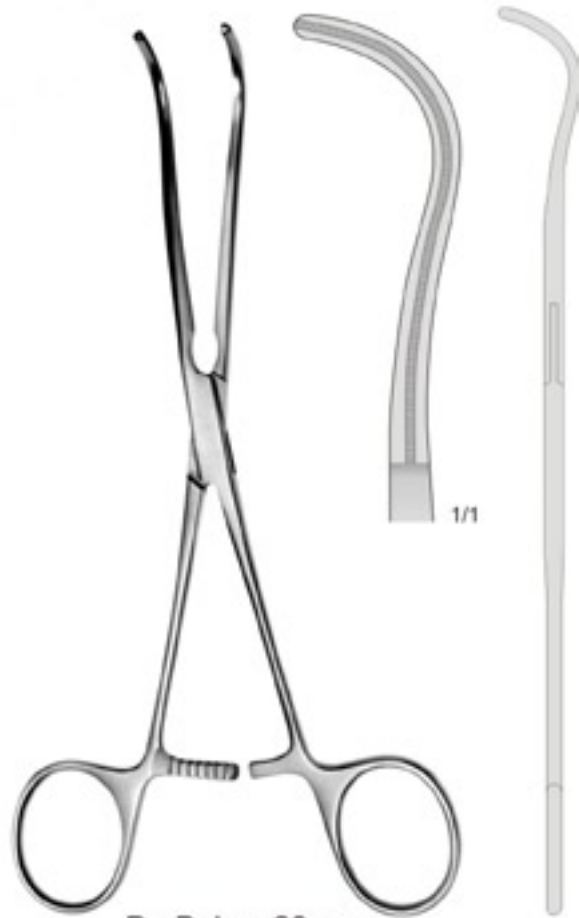

## ATRAUMATIC VASCULAR CLAMP

DB

Cooley 16cm  
DB.045.16

Cooley 20cm  
DB.047.20

De Bakey 15cm

DB.051.15

DB.053.15

**ATRAUMATISCHE GEFÄSSKLEMMEN**  
**ATRAUMATIC VASCULAR CLAMP**

PINZAS VASCULARES CON BOCAS ATRAUMATIC  
PINCE-CLAMPS VASCULAIRES ATRAUMATIQUES  
PINZE VASCOLARI ATRAUMATIC

DB

De Bakey 19cm  
DB.057.19

De Bakey 23cm  
DB.057.23

De Bakey 16,5cm  
DB.059.16

DB

De Bakey 16,5cm  
DB.062.16