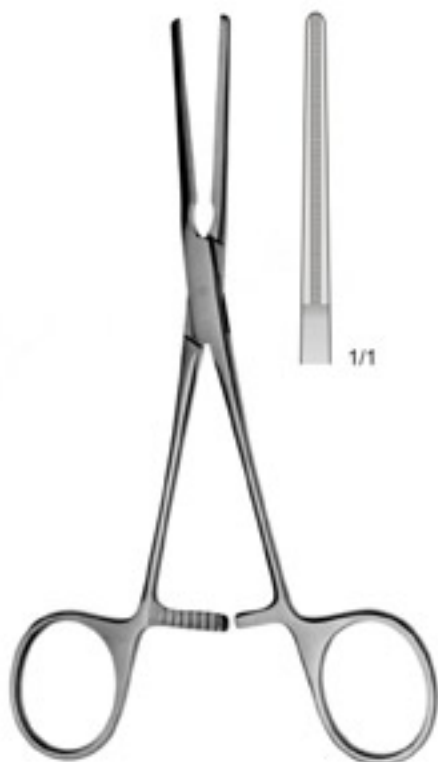

## ATRAUMATIC VASCULAR CLAMP

DB

Cooley 16cm  
DB.045.16

Cooley 20cm  
DB.047.20

De Bakey 15cm

DB.051.15

DB.053.15

**ATRAUMATISCHE GEFÄSSKLEMMEN**  
**ATRAUMATIC VASCULAR CLAMP**

PINZAS VASCULARES CON BOCAS ATRAUMATIC  
PINCE-CLAMPS VASCULAIRES ATRAUMATIQUES  
PINZE VASCOLARI ATRAUMATIC

DB

De Bakey 19cm  
DB.057.19

De Bakey 23cm  
DB.057.23

De Bakey 16,5cm  
DB.059.16

DB

De Bakey 16,5cm  
DB.062.16

De Bakey 16,5cm  
DB.063.16

De Bakey 16cm  
DB.064.16

**ATRAUMATISCHE GEFÄSSKLEMMEN**  
**ATRAUMATIC VASCULAR CLAMP**

PINZAS VASCULARES CON BOCAS ATRAUMATIC  
PINCE-CLAMPS VASCULAIRES ATRAUMATIQUES  
PINZE VASCOLARI ATRAUMATIC