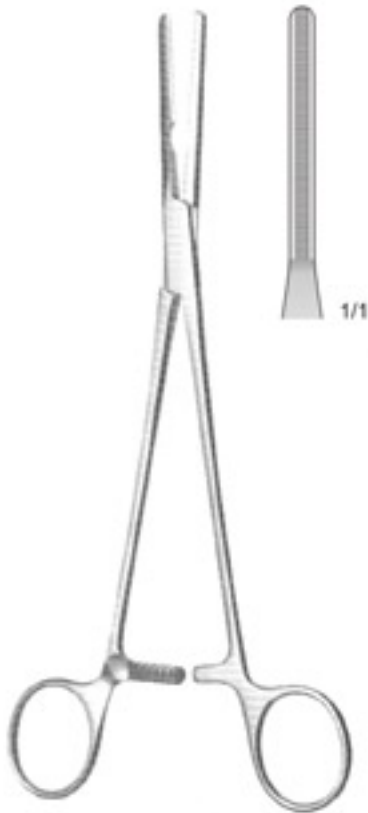

## ATRAUMATIC VASCULAR CLAMP

DB

De Bakey

**ATRAUMATISCHE GEFÄSSKLEMMEN**  
**ATRAUMATIC VASCULAR CLAMP**

PINZAS VASCULARES CON BOCAS ATRAUMATIC  
 PINCE-CLAMPS VASCULAIRES ATRAUMATIQUES  
 PINZE VASCOLARI ATRAUMATIC

DB

De Bakey 21,5cm  
 DB.078.21

De Bakey 21,5cm  
 DB.079.21

De Bakey

21,5cm  
 DB.082.22

20cm  
 DB.082.20