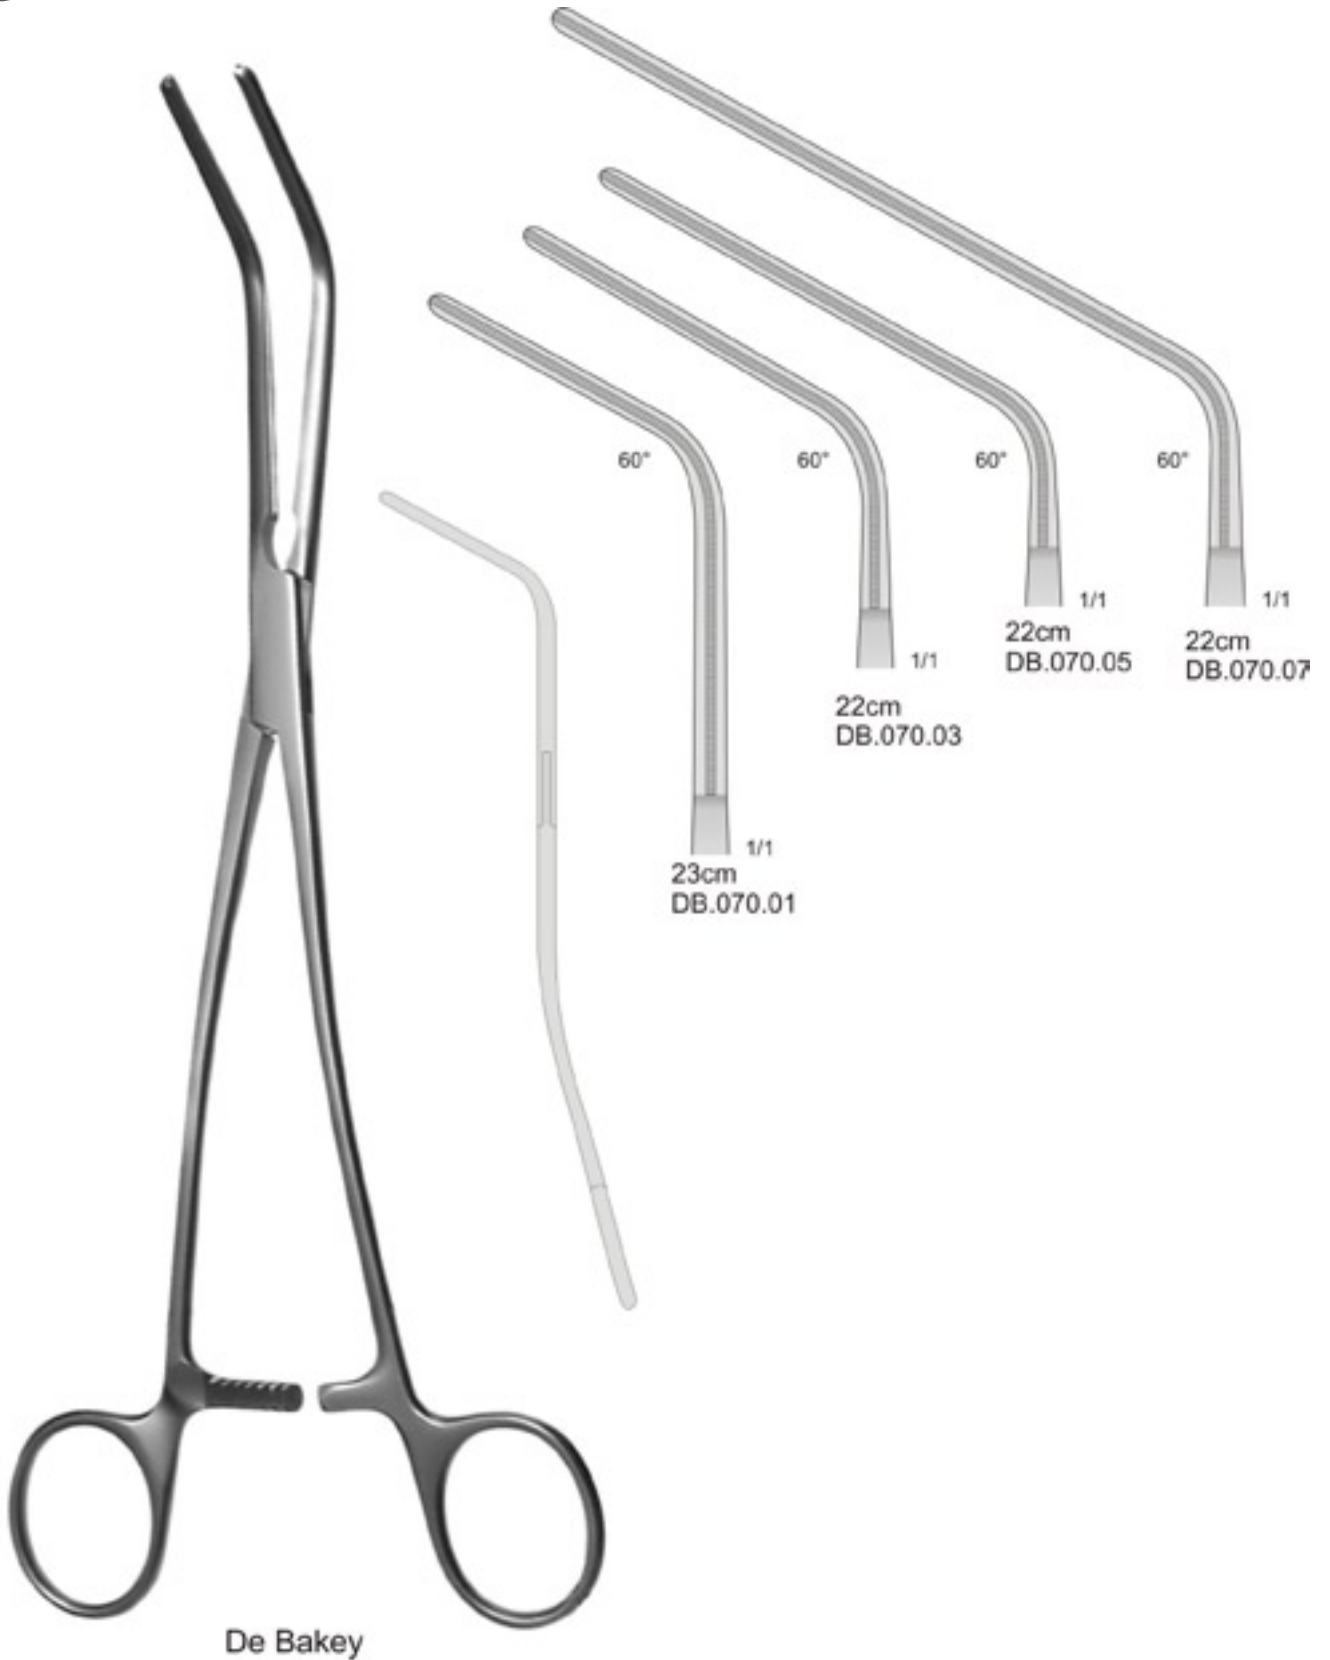

ATRAUMATISCHE GEFÄSSKLEMMEN
ATRAUMATIC VASCULAR CLAMP

PINZAS VASCULARES CON BOCAS ATRAUMATIC
PINCE-CLAMPS VASCULAIRES ATRAUMATIQUES
PINZE VASCOLARI ATRAUMATIC

DB