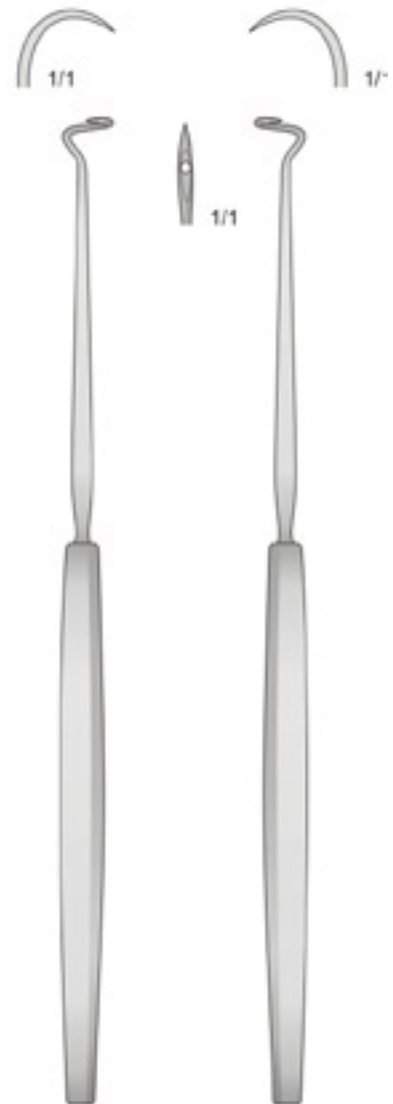

Dupuy-Weiss 22cm
GF.130.01 GF.130.02