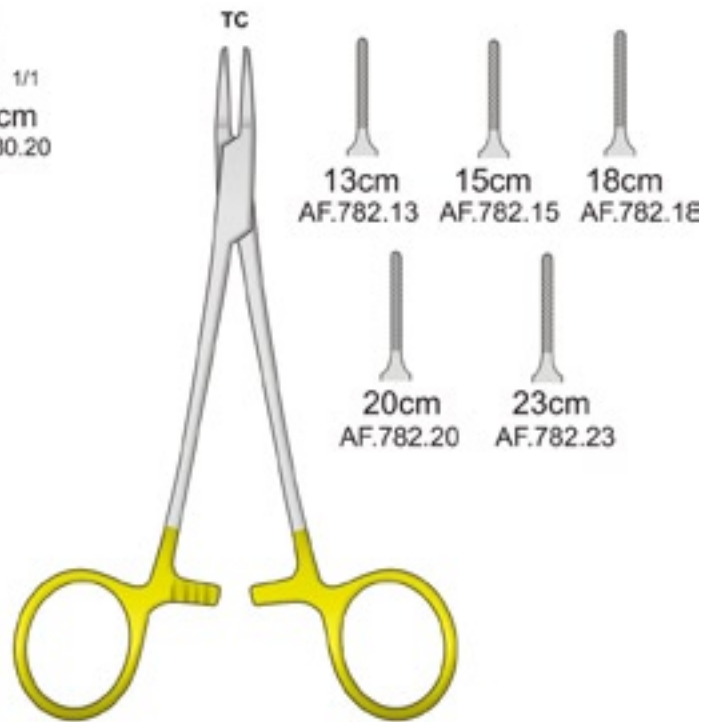

16cm
 AF.768.16

18cm
 AF.768.18

20cm
 AF.768.20

24cm
 AF.768.24

26cm
 AF.768.26

NADELHALTER MIT HM
NEEDLE HOLDERS WITH TC

AF

Mayo-Hegar 20cm
 schwere Ausführung
 AF.770.20

MEDE-Vascular

- | | | | |
|-------------------|-------------------|-------------------|-------------------|
| | | | |
| 15cm
AF.771.15 | 18cm
AF.771.18 | 20cm
AF.771.20 | 23cm
AF.771.23 |

De Bakey

- | | | | | |
|-------------------|-------------------|-------------------|-------------------|-------------------|
| | | | | |
| 18cm
AF.772.18 | 20cm
AF.772.20 | 23cm
AF.772.23 | 26cm
AF.772.26 | 31cm
AF.772.31 |

NADELHALTER MIT HM
NEEDLE HOLDERS WITH TC

PORTA-AGUJAS CON INSERCIONES DE TUNGSTENO
 -AIGUILLES AVEC PLAQUETTES EN CARBURE DE TUNGSTÈNE
 PORTAGHI CON INSERTI AL TUNGSTENO

AF

Ryder (Frenche eye)

Micro-Ryder