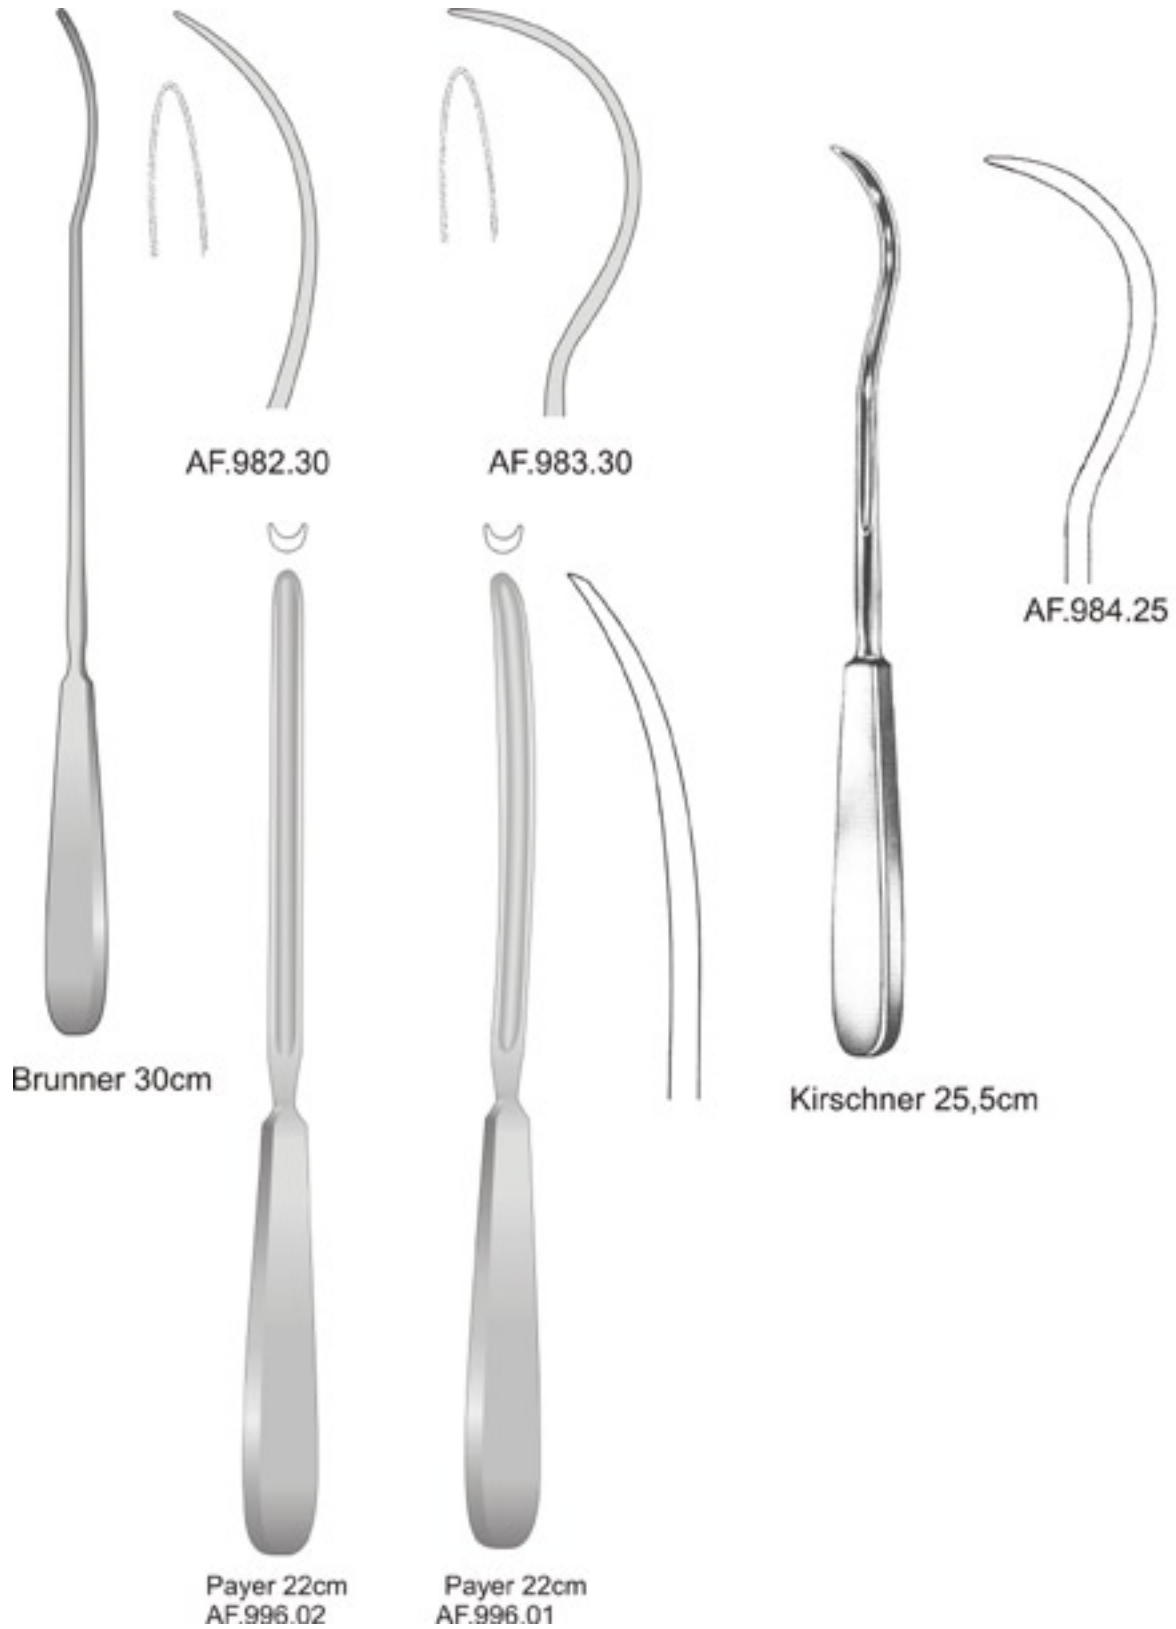

Collin

Article No.	Size
AF.892.13	13,0cm

Michel

Article No.	Size
AF.890.12	12,0cm

Michel

Article No.	Size
AF.891.13	13,0cm

Klammerentferner

Article No.	Size
AF.896.12	12,0cm

UNTERBINDUNGSNADELN
LIGATURE NEEDLES

AGUJAS PARA LIGADURAS
 AIGUILLES À LIGATURES
 AGHI PER LEGATURA

AF

Kronecker 13cm
AF.940.13 AF.942.13

Deschamps 20cm
AF.955.20 AF.956.20

Deschamps 20cm
AF.957.20 AF.958.20

Deschamps 24cm
AF.950.24 AF.952.24

Deschamps 28cm
AF.967.28 AF.968.28

UNTERBINDUNGSNADELN
LIGATURE NEEDLES

AGUJAS PARA LIGADURAS
 AIGUILLES À LIGATURES
 AGHI PER LEGATURA

AF

Deschamps 27cm
 AF.963.01 AF.963.02

Deschamps 27cm
 AF.964.01 AF.964.02

Dupuy-Weiss 22cm
 GF.130.01 GF.130.02

AF

König 19,5cm

2,5mm
AF.995.03

5mm
AF.995.05

7mm
AF.995.07

Kocher 16cm