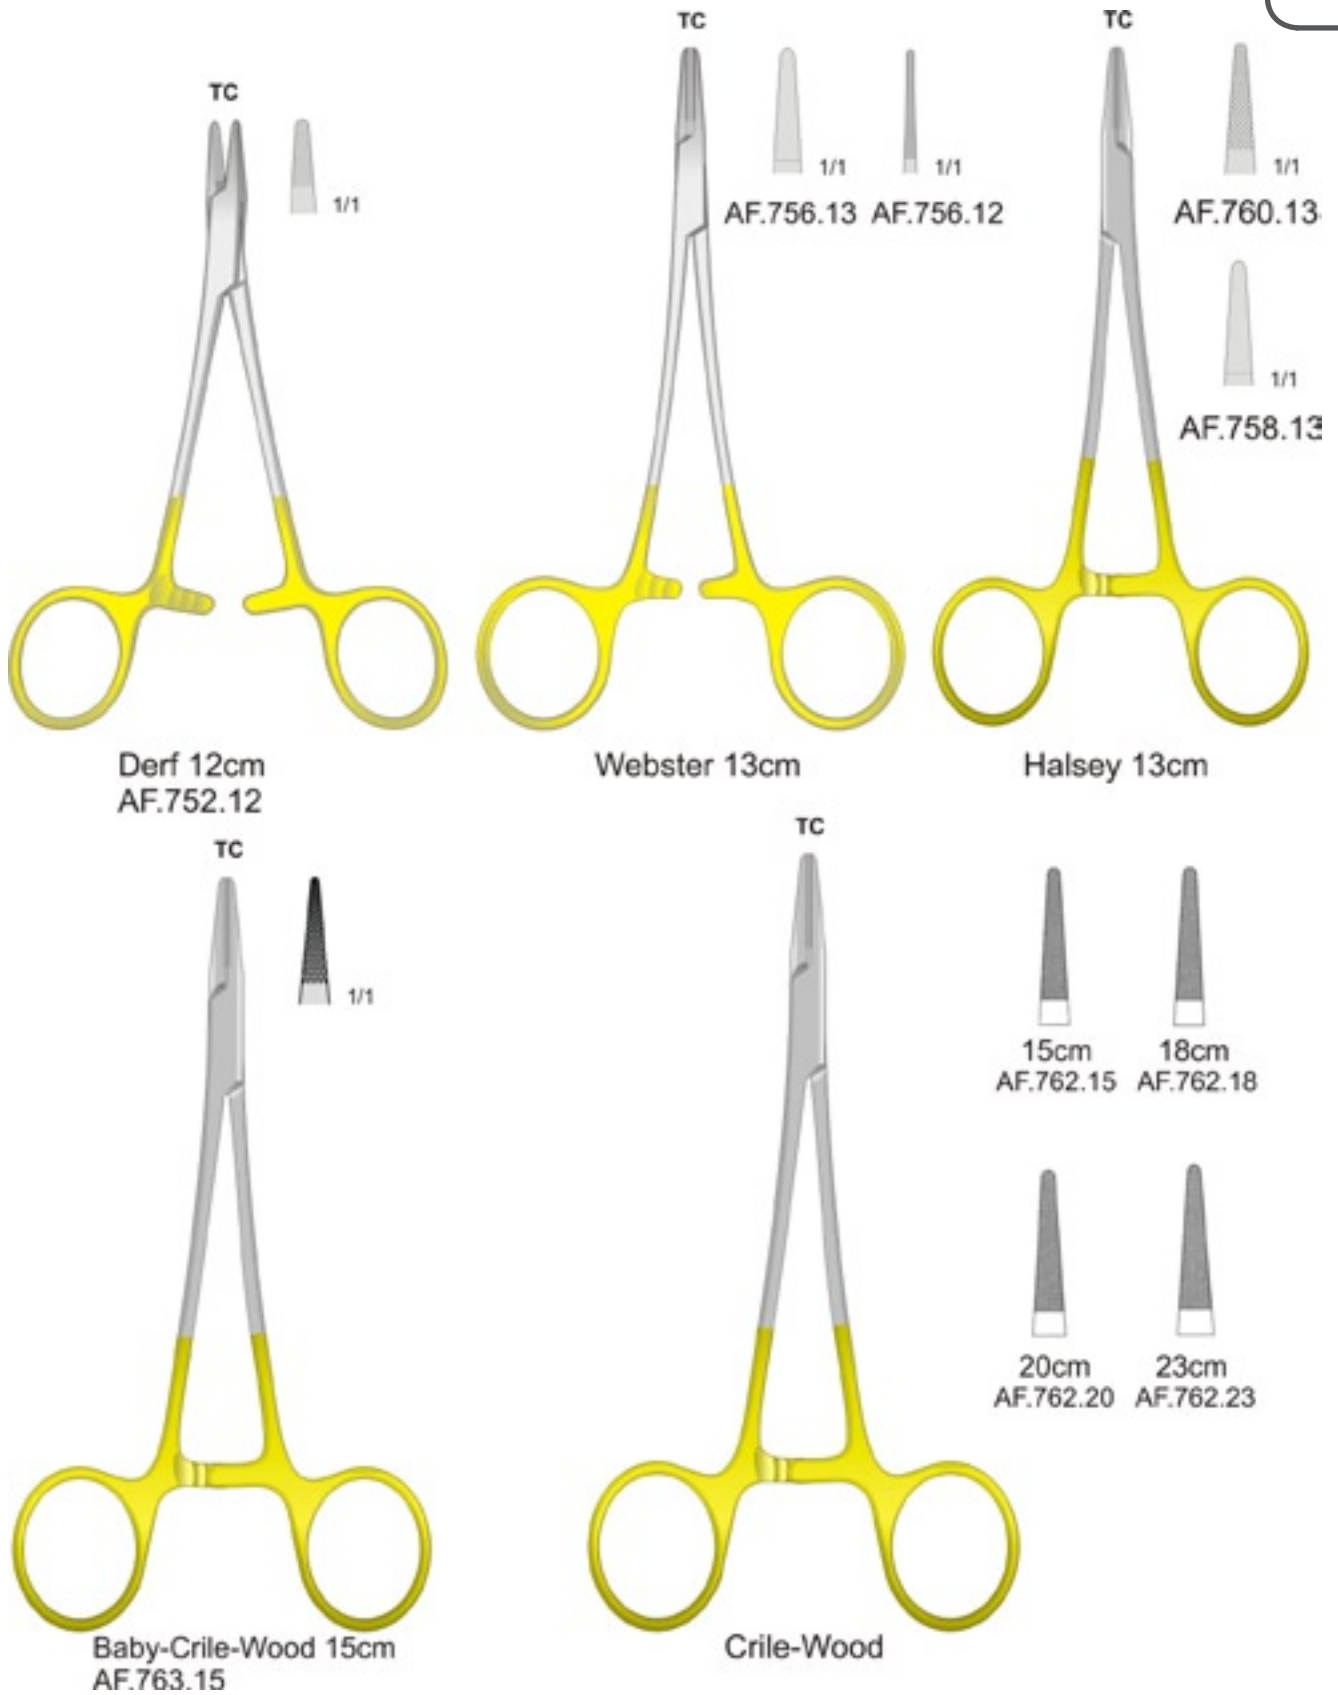

NADELHALTER MIT HM
NEEDLE HOLDERS WITH TC

AF