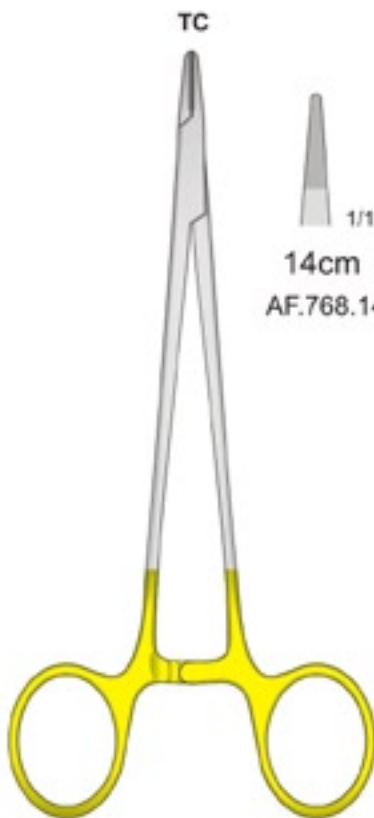

AF.430.22

AF.431.22

NADELHALTER MIT HM
NEEDLE HOLDERS WITH TC

AF

NADELHALTER MIT HM
NEEDLE HOLDERS WITH TC

PORTA-AGUJAS CON INSERCIONES DE TUNGSTENO
 -AIGUILLES AVEC PLAQUETTES EN CARBURE DE TUNGSTÈNE
 PORTAGHI CON INSERTI AL TUNGSTENO

AF

Schewd. Modell 15cm
 AF.766.15

Sarot

18cm
 AF.766.18

20cm
 AF.766.20

26cm
 AF.766.26

Mayo-Hegar

14cm
 AF.768.14

16cm
 AF.768.16

18cm
 AF.768.18

20cm
 AF.768.20

24cm
 AF.768.24

26cm
 AF.768.26

NADELHALTER MIT HM
NEEDLE HOLDERS WITH TC

AF

Mayo-Hegar 20cm
 schwere Ausführung
 AF.770.20

MEDE-Vascular

- | | | | |
|-------------------|-------------------|-------------------|-------------------|
| | | | |
| 15cm
AF.771.15 | 18cm
AF.771.18 | 20cm
AF.771.20 | 23cm
AF.771.23 |

De Bakey

- | | | | | |
|-------------------|-------------------|-------------------|-------------------|-------------------|
| | | | | |
| 18cm
AF.772.18 | 20cm
AF.772.20 | 23cm
AF.772.23 | 26cm
AF.772.26 | 31cm
AF.772.31 |