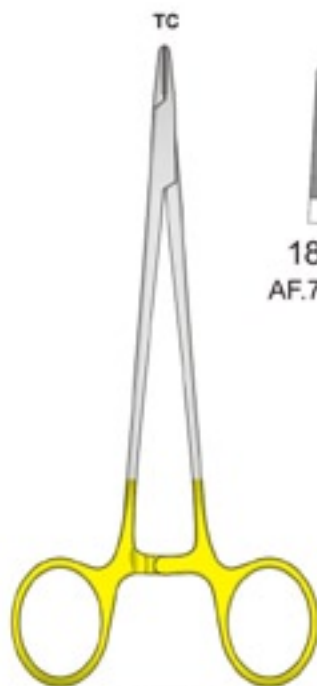

16cm
 AF.768.16

18cm
 AF.768.18

20cm
 AF.768.20

24cm
 AF.768.24

26cm
 AF.768.26

NADELHALTER MIT HM
NEEDLE HOLDERS WITH TC

AF

Mayo-Hegar 20cm
 schwere Ausführung
 AF.770.20

MEDE-Vascular

- | | | | |
|-------------------|-------------------|-------------------|-------------------|
| | | | |
| 15cm
AF.771.15 | 18cm
AF.771.18 | 20cm
AF.771.20 | 23cm
AF.771.23 |

De Bakey

- | | | | | |
|-------------------|-------------------|-------------------|-------------------|-------------------|
| | | | | |
| 18cm
AF.772.18 | 20cm
AF.772.20 | 23cm
AF.772.23 | 26cm
AF.772.26 | 31cm
AF.772.31 |