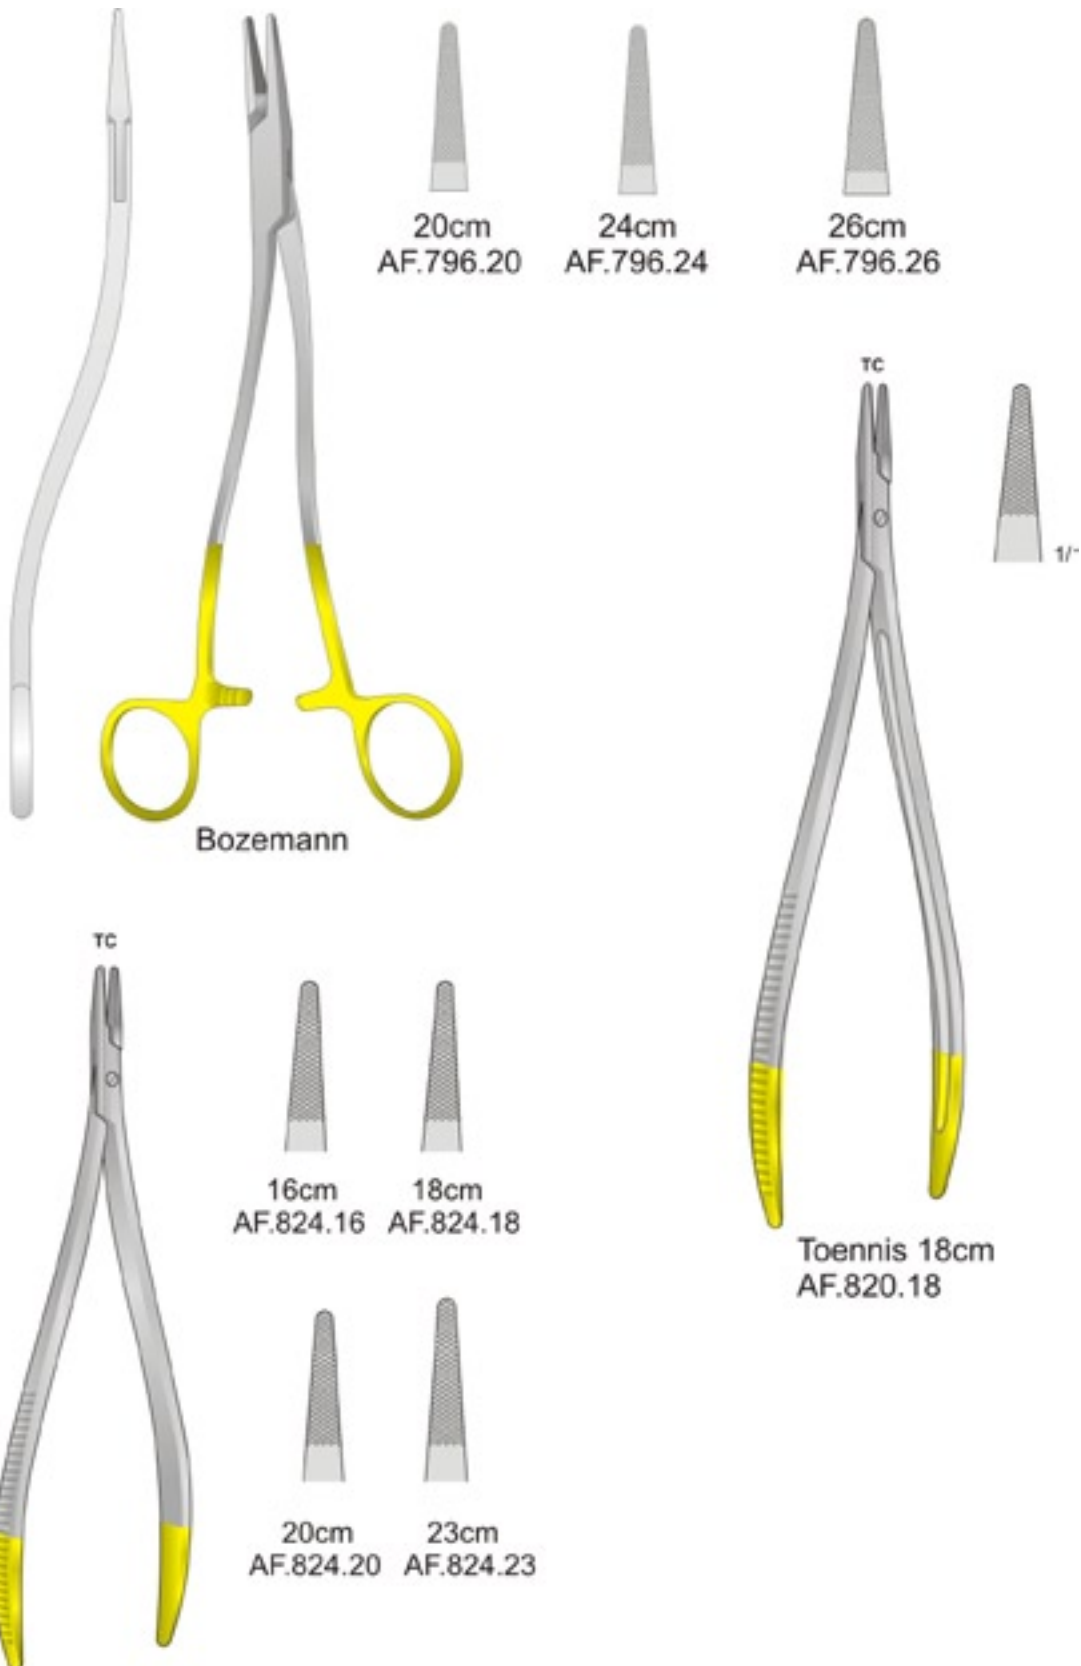

Masson 27cm
AF.776.27

Wangenstein 27cm
AF.790.27

Finochietto 27cm
AF.791.27

PORTA-AGUJAS CON INSERCIONES DE TUNGSTENO
PORTE-AIGUILLES AVEC PLAQUETTES EN CARBURE DE TUNG
PORTAGHI CON INSERTI AL TUNGSTENO

NADELHALTER MIT HM NEEDLE HOLDERS WITH TC

AF

NADELHALTER MIT HM
NEEDLE HOLDERS WITH TC

PORTA-AGUJAS CON INSERCIONES DE TUNGSTENO
 -AIGUILLES AVEC PLAQUETTES EN CARBURE DE TUNGSTÈNE
 PORTAGHI CON INSERTI AL TUNGSTENO

AF

AF

Hegenbarth

Article No.	Size
AF.886.12	12,5cm

Collin

Article No.	Size
AF.892.13	13,0cm

Michel

Article No.	Size
AF.890.12	12,0cm

Michel

Article No.	Size
AF.891.13	13,0cm

Klammerentferner

Article No.	Size
AF.896.12	12,0cm