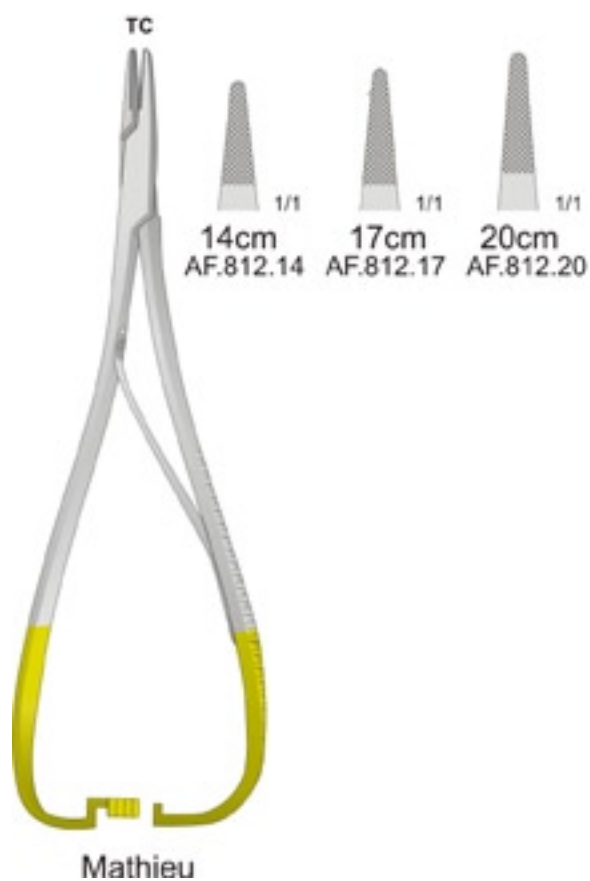

Masson 27cm
AF.776.27

Wangenstein 27cm
AF.790.27

Finochietto 27cm
AF.791.27

PORTA-AGUJAS CON INSERCIONES DE TUNGSTENO
PORTE-AIGUILLES AVEC PLAQUETTES EN CARBURE DE TUNG
PORTAGHI CON INSERTI AL TUNGSTENO

NADELHALTER MIT HM NEEDLE HOLDERS WITH TC

AF

NADELHALTER MIT HM
NEEDLE HOLDERS WITH TC

PORTA-AGUJAS CON INSERCIONES DE TUNGSTENO
 -AIGUILLES AVEC PLAQUETTES EN CARBURE DE TUNGSTÈNE
 PORTAGHI CON INSERTI AL TUNGSTENO

AF

AF

Hegenbarth

Article No.	Size
AF.886.12	12,5cm

Collin

Article No.	Size
AF.892.13	13,0cm

Michel

Article No.	Size
AF.890.12	12,0cm

Michel

Article No.	Size
AF.891.13	13,0cm

Klammerentferner

Article No.	Size
AF.896.12	12,0cm