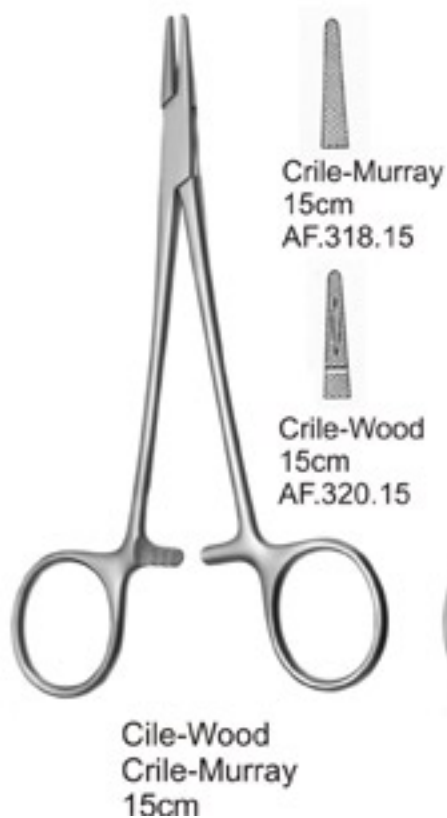

<i>Needle Holders</i>	2
<i>Needle Holders With TC</i>	5
<i>Suture Instruments</i>	12
<i>Manipler remover</i>	12
<i>Ligature Needles</i>	13
<i>Ligature Conductors</i>	17

Ausgabe: 12/2010

CERTIFICATES DIN EN ISO 13485

MEDE Technik

Rudolf-Diesel-Str. 13
D-78576 Emmingen

Tel: +49 (0)7465 893
Fax: +49 (0)7465 2262

info@mede.de
www.mede.de

NADELHALTER
NEEDLE HOLDERS

PORTA-AGUJAS
PORTE-AIGUILLES
PORTAGHI

AF

AF

Mayo-Hegar

14cm
AF.330.14

16cm
AF.330.16

18cm
AF.330.18

20cm
AF.330.20

24cm
AF.330.24

26cm
AF.330.26

Heaney 21cm
AF.336.21

Masson 27cm
AF.340.27

Wangensteen 27cm
AF.344.27

NADELHALTER
NEEDLE HOLDERS

PORTA-AGUJAS
PORTE-AIGUILLES
PORTAGHI

AF

Mathieu

14cm
AF.380.14

17cm
AF.380.17