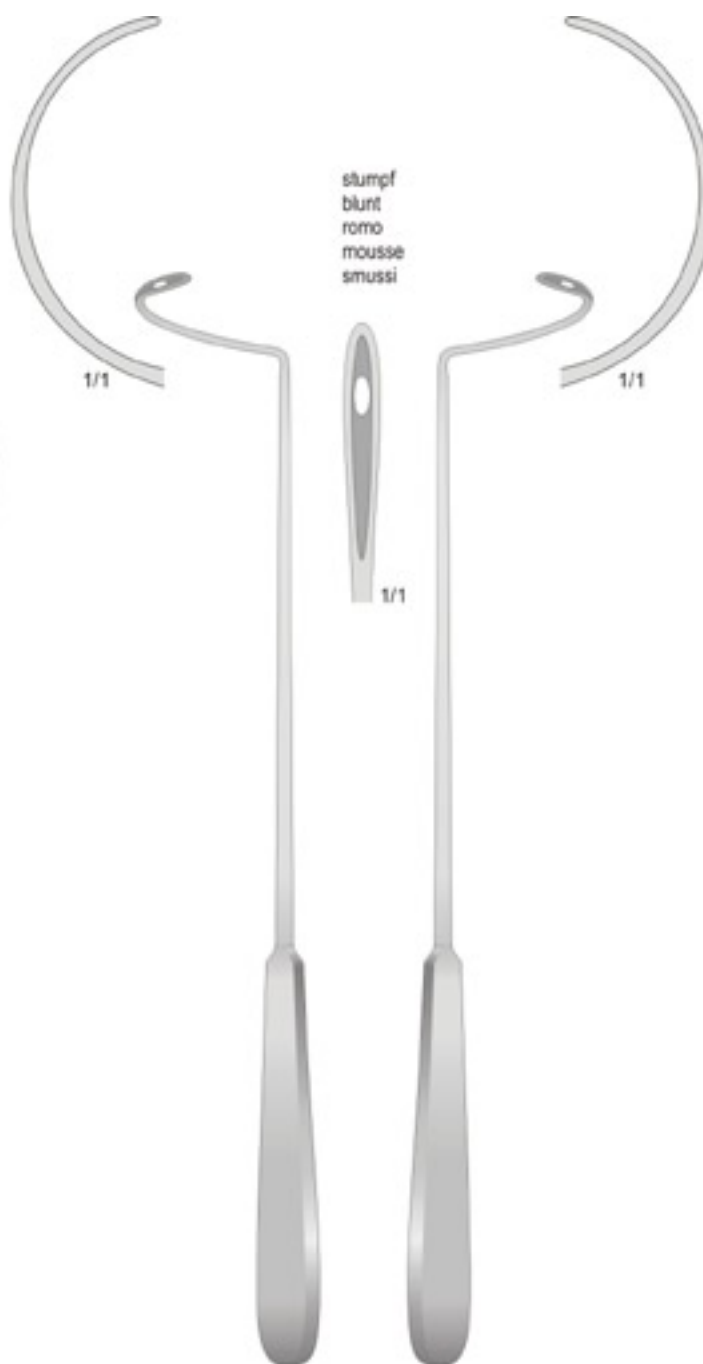

Collin

Article No.	Size
AF.892.13	13,0cm

Michel

Article No.	Size
AF.890.12	12,0cm

Michel

Article No.	Size
AF.891.13	13,0cm

Klammerentferner

Article No.	Size
AF.896.12	12,0cm

UNTERBINDUNGSNADELN
LIGATURE NEEDLES

AGUJAS PARA LIGADURAS
 AIGUILLES À LIGATURES
 AGHI PER LEGATURA

AF

Kronecker 13cm
AF.940.13 AF.942.13

Deschamps 20cm
AF.955.20 AF.956.20

Deschamps 20cm
AF.957.20 AF.958.20

Deschamps 24cm
AF.950.24 AF.952.24

Deschamps 28cm
AF.967.28 AF.968.28

UNTERBINDUNGSNADELN
LIGATURE NEEDLES

AGUJAS PARA LIGADURAS
 AIGUILLES À LIGATURES
 AGHI PER LEGATURA

AF

Deschamps 27cm
 AF.963.01 AF.963.02