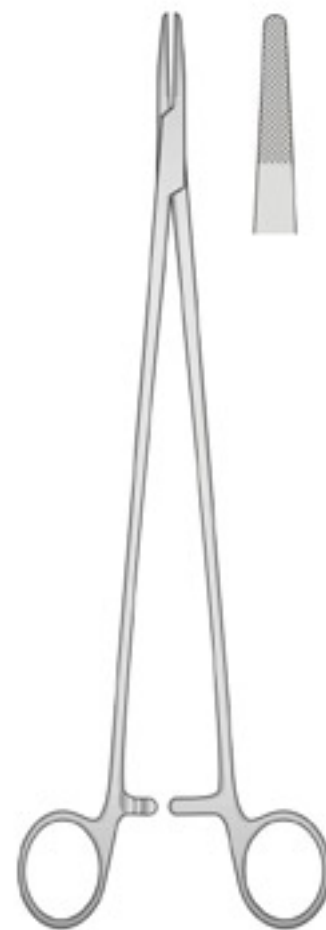

MEDE TECHNIK

INHALTSVERZEICHNIS

AF - NAHT INSTRUMENTE

Nadelhalter	2
Nadelhalter Mit Hartmetall	5
Nahtinstrumente	12
Klammerentferner	12
Unterbindungsnadeln	13
Führungshohlsonden	17

CONTENTS

AF - SUTURE INSTRUMENTS

Mayo-Hegar

14cm
AF.330.14

16cm
AF.330.16

18cm
AF.330.18

20cm
AF.330.20

24cm
AF.330.24

26cm
AF.330.26

Heaney 21cm
AF.336.21

Masson 27cm
AF.340.27

Wangensteen 27cm
AF.344.27

NADELHALTER
NEEDLE HOLDERS

PORTA-AGUJAS
PORTE-AIGUILLES
PORTAGHI

AF

Mathieu

14cm
AF.380.14

17cm
AF.380.17