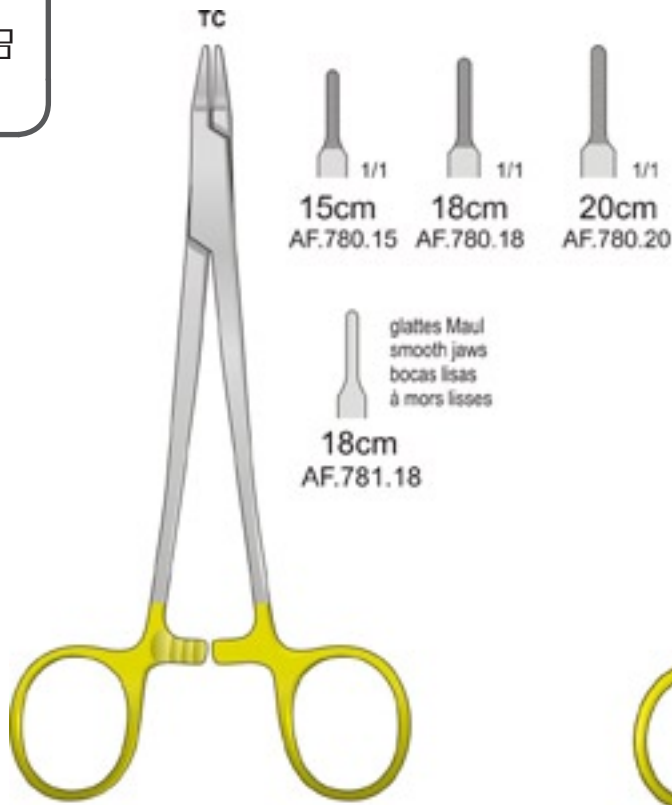

16cm
 AF.768.16

18cm
 AF.768.18

20cm
 AF.768.20

24cm
 AF.768.24

26cm
 AF.768.26

NADELHALTER MIT HM
NEEDLE HOLDERS WITH TC

AF

Mayo-Hegar 20cm
 schwere Ausführung
 AF.770.20

MEDE-Vascular

- | | | | |
|-------------------|-------------------|-------------------|-------------------|
| | | | |
| 15cm
AF.771.15 | 18cm
AF.771.18 | 20cm
AF.771.20 | 23cm
AF.771.23 |

De Bakey

- | | | | | |
|-------------------|-------------------|-------------------|-------------------|-------------------|
| | | | | |
| 18cm
AF.772.18 | 20cm
AF.772.20 | 23cm
AF.772.23 | 26cm
AF.772.26 | 31cm
AF.772.31 |

NADELHALTER MIT HM
NEEDLE HOLDERS WITH TC

PORTA-AGUJAS CON INSERCIONES DE TUNGSTENO
 -AIGUILLES AVEC PLAQUETTES EN CARBURE DE TUNGSTÈNE
 PORTAGHI CON INSERTI AL TUNGSTENO

AF

Ryder (Frenche eye)

Micro-Ryder