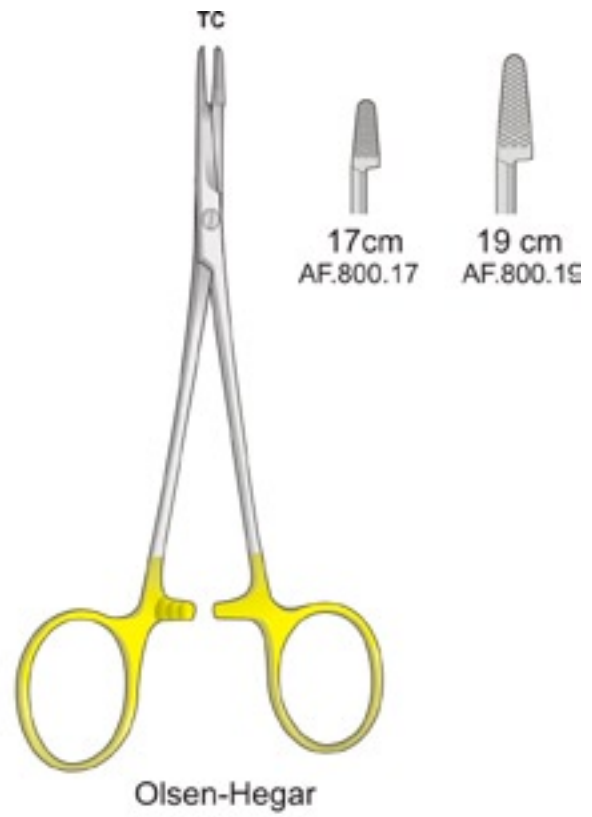

NADELHALTER MIT HM
NEEDLE HOLDERS WITH TC

PORTA-AGUJAS CON INSERCIONES DE TUNGSTENO
 -AIGUILLES AVEC PLAQUETTES EN CARBURE DE TUNGSTÈNE
 PORTAGHI CON INSERTI AL TUNGSTENO

AF

Ryder (Frenche eye)

Micro-Ryder

Masson 27cm
AF.776.27

Wangenstein 27cm
AF.790.27

Finochietto 27cm
AF.791.27

PORTA-AGUJAS CON INSERCIONES DE TUNGSTENO
PORTE-AIGUILLES AVEC PLAQUETTES EN CARBURE DE TUNG
PORTAGHI CON INSERTI AL TUNGSTENO

NADELHALTER MIT HM NEEDLE HOLDERS WITH TC

AF

NADELHALTER MIT HM
NEEDLE HOLDERS WITH TC

PORTA-AGUJAS CON INSERCIONES DE TUNGSTENO
 -AIGUILLES AVEC PLAQUETTES EN CARBURE DE TUNGSTÈNE
 PORTAGHI CON INSERTI AL TUNGSTENO

AF

AF

Hegenbarth

Article No.	Size
AF.886.12	12,5cm

Collin

Article No.	Size
AF.892.13	13,0cm

Michel

Article No.	Size
AF.890.12	12,0cm

Michel

Article No.	Size
AF.891.13	13,0cm

Klammerentferner

Article No.	Size
AF.896.12	12,0cm