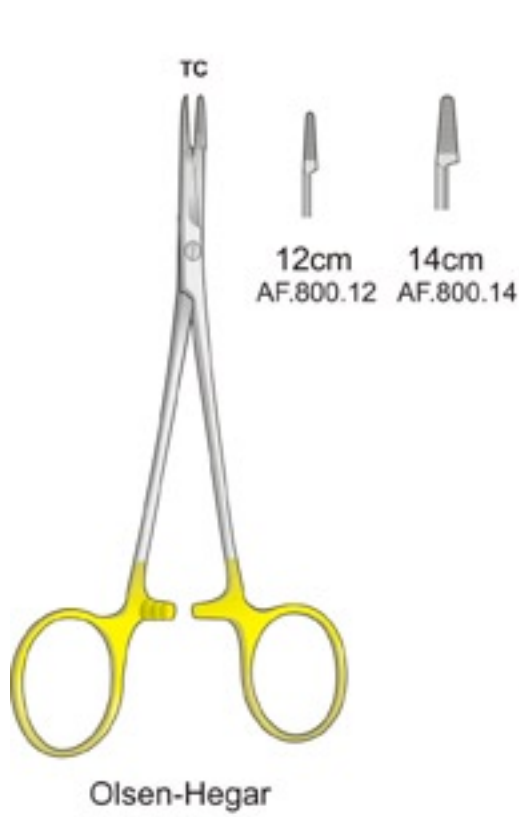

NADELHALTER MIT HM
NEEDLE HOLDERS WITH TC

PORTA-AGUJAS CON INSERCIONES DE TUNGSTENO
 -AIGUILLES AVEC PLAQUETTES EN CARBURE DE TUNGSTÈNE
 PORTAGHI CON INSERTI AL TUNGSTENO

AF

Ryder (Frenche eye)

Micro-Ryder

Masson 27cm
AF.776.27

Wangenstein 27cm
AF.790.27

Finochietto 27cm
AF.791.27

PORTA-AGUJAS CON INSERCIONES DE TUNGSTENO
PORTE-AIGUILLES AVEC PLAQUETTES EN CARBURE DE TUNG
PORTAGHI CON INSERTI AL TUNGSTENO

NADELHALTER MIT HM NEEDLE HOLDERS WITH TC

AF

NADELHALTER MIT HM
NEEDLE HOLDERS WITH TC

PORTA-AGUJAS CON INSERCIONES DE TUNGSTENO
 -AIGUILLES AVEC PLAQUETTES EN CARBURE DE TUNGSTÈNE
 PORTAGHI CON INSERTI AL TUNGSTENO

AF

AF

Hegenbarth

Article No.	Size
AF.886.12	12,5cm