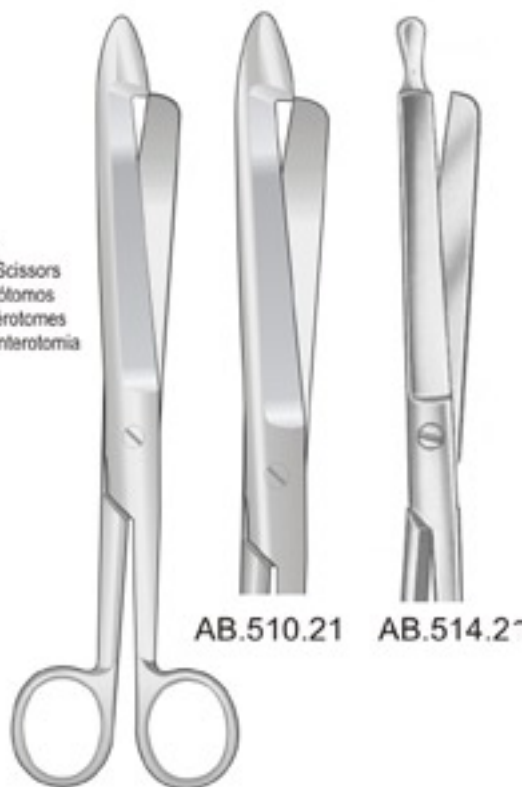

20cm
AB.710.20

GIPSSCHEREN
PLASTER-OF-PARIS SHEARS

CIZALLAS PARA VENDAJES ENYESADOS
CISAILLES POUR APPAREILS PLÂTRÉS
CESOIE PER APPARECCHI GESSATI

AB

Darmschere
Enterotomy Scissors
Tijeras enterótomos
Ciseaux-entérotomes
Forbici per enterotomia